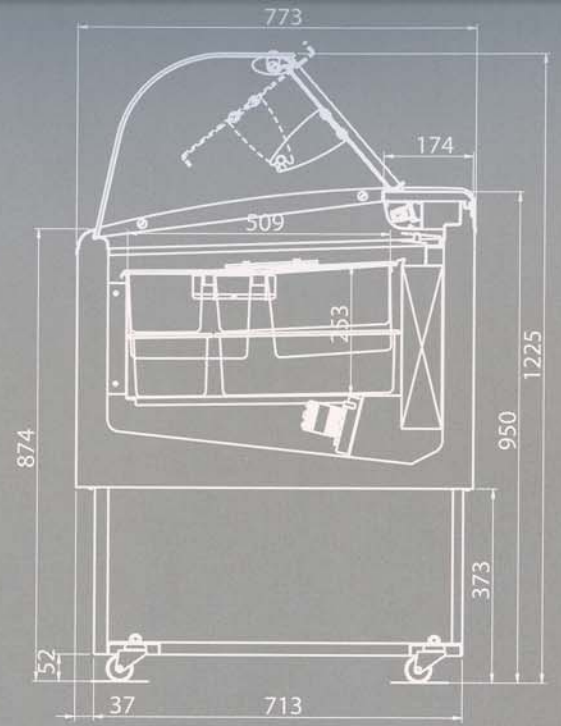

BRIO 6

BRIO 4+4

BRIO 7

BRIO 6+6

BRIO 6/7/9

BRIO 4+4/6+6/7+7

6 x lt.5

10 x lt.4,75

6 x lt.5

8 x lt.4,75

7 x lt.5

11 x lt.4,75

8 x lt.5

12 x lt.4,75

9 x lt.5

14 x lt.4,75

10 x lt.5

14 x lt.4,75

caratteristiche tecniche / technical data / dates technique / technische daten / características técnicas

MODELLO MODEL MODELE MODELL MODELO	DIMENSIONI DIMENSIONS DIMENSIONS MASSE DIMENSIONES			TEST DI FUNZ. °C (±25°C 60% U.R.) BEP-MASS TEST °C TEST DE FONCTIONNEMENT °C TESTLAUFBEREICH °C TEST DE FUNCIONAMIENTO °C	CARGHIO ESPOSITIVO (KWH/24H) SOLAR COMPARTMENT CAPACITY (kWh) CARGHIO DES BACS EXPOSES (kWh) AUSSTELLUNGSGRAUMINHALT (KWH/24H) (kWh) CARGOS EXPOSITIVA (KWH/24H) (kWh)	COMPRESSORE (RMETICO) W HERMETIC COMPRESSOR (W) COMPRESSEUR HERMETIQUE (W) HERMETISCHER KOMPRESSOR (W) COMPRESOR HERMETICO (W)	VOLI (M) / (kg)	REFRIGERAZIONE REFRIGERATION REFRIGERATION KÜHLUNG REFRIGERACION	SERBAMENTO STORAGE STORAGE ABTÄUUNG DESSECCAO-DE	PESO NETTO (kg) NET WEIGHT (kg) POIDS NET (kg) NETTO GEWICHT (kg)
	LUNGHEZZA (mm) LENGTH (inches) LARGUEUR (mm) BREITTE (mm) LÖNGE (mm)	PROFONDITA' (mm) DEPTH (inches) PROFONDEUR (mm) TIEFE (mm) FONDO (mm)	ALTEZZA (mm) HEIGHT (inches) HAUTEUR (mm) HÖHE (mm) ALTO (mm)							
BRIO 6	1184	666	1225	-16 ÷ -18	6/6	830	230/1/50	VENTILATA AIR FORCED AIR ACTIVE UMLUFT VENTILADA	AUTOMATICO AUTOMATIC AUTOMATIQUE AUTOMATISCHE AUTOMATICO	102
BRIO 7	1350	666	1225	-16 ÷ -18	7/7	830	230/1/50	VENTILATA AIR FORCED AIR ACTIVE UMLUFT VENTILADA	AUTOMATICO AUTOMATIC AUTOMATIQUE AUTOMATISCHE AUTOMATICO	112
BRIO 9	1659	666	1225	-16 ÷ -18	9/9	830	230/1/50	VENTILATA AIR FORCED AIR ACTIVE UMLUFT VENTILADA	AUTOMATICO AUTOMATIC AUTOMATIQUE AUTOMATISCHE AUTOMATICO	127
BRIO 4 + 4	852	773	1225	-16 ÷ -18	4+2/4+2	830	230/1/50	VENTILATA AIR FORCED AIR ACTIVE UMLUFT VENTILADA	AUTOMATICO AUTOMATIC AUTOMATIQUE AUTOMATISCHE AUTOMATICO	90