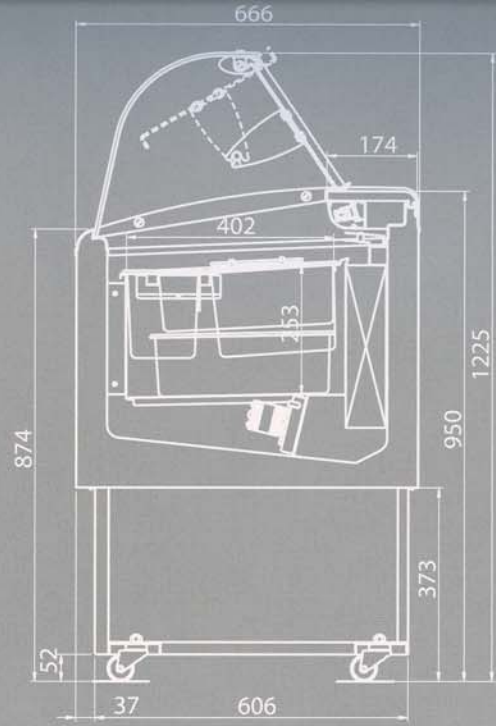

BRIO 6

BRIO 4+4

BRIO 7

BRIO 6+6

BRIO 6/7/9

BRIO 4+4/6+6/7+7

6 x lt.5

10 x lt.4,75

6 x lt.5

8 x lt.4,75

7 x lt.5

11 x lt.4,75

8 x lt.5

12 x lt.4,75

9 x lt.5

14 x lt.4,75

10 x lt.5

14 x lt.4,75

caratteristiche tecniche / technical data / dates technique / technische daten / características técnicas

MODELLO MODEL MODELE MODELL MODELO	DIMENSIONI DIMENSIONS DIMENSIONS MASSE DIMENSIONES			TEST DI FUNZ. °C (±25°C 60% U.R.) BEP-MASS TEST °C TEST DE FONCTIONNEMENT °C TESTLAUFBEREICH °C TEST DE FUNCIONAMIENTO °C	CARGHIO ESPOSITIVO (KWH/24H) SOLAR COMPARTMENT CAPACITY (kWh) CARGHIO DES BACS EXPOSES (kWh) AUSSTELLUNGSGRAUMINHALT (KWH/24H) (kWh) CARGOS EXPOSITIVA (KWH/24H) (kWh)	COMPRESSORE (RMETICO) W HERMETIC COMPRESSOR (W) COMPRESSEUR HERMETIQUE (W) HERMETISCHER KOMPRESSOR (W) COMPRESOR HERMETICO (W)	VOLI (M) / (kg)	REFRIGERAZIONE REFRIGERATION REFRIGERATION KÜHLUNG REFRIGERACION	SERBAMENTO STORAGE STORAGE ABTÄUUNG DESSECCAO-DE	PESO NETTO (kg) NET WEIGHT (kg) POIDS NET (kg) NETTO GEWICHT (kg)
	LUNGHEZZA (mm) LENGTH (inches) LARGUEUR (mm) BREITTE (mm) LÖNGE (mm)	PROFONDITA' (mm) DEPTH (inches) PROFONDEUR (mm) TIEFE (mm) FONDO (mm)	ALTEZZA (mm) HEIGHT (inches) HAUTEUR (mm) HÖHE (mm) ALTO (mm)							
BRIO 6	1184	666	1225	-16 ÷ -18	6/6	830	230/1/50	VENTILATA AIR FORCED AIR ACTIVE UMLUFT VENTILADA	AUTOMATICO AUTOMATIC AUTOMATIQUE AUTOMATISCHE AUTOMATICO	102
BRIO 7	1350	666	1225	-16 ÷ -18	7/7	830	230/1/50	VENTILATA AIR FORCED AIR ACTIVE UMLUFT VENTILADA	AUTOMATICO AUTOMATIC AUTOMATIQUE AUTOMATISCHE AUTOMATICO	112
BRIO 9	1659	666	1225	-16 ÷ -18	9/9	830	230/1/50	VENTILATA AIR FORCED AIR ACTIVE UMLUFT VENTILADA	AUTOMATICO AUTOMATIC AUTOMATIQUE AUTOMATISCHE AUTOMATICO	127
BRIO 4 + 4	852	773	1225	-16 ÷ -18	4+2/4+2	830	230/1/50	VENTILATA AIR FORCED AIR ACTIVE UMLUFT VENTILADA	AUTOMATICO AUTOMATIC AUTOMATIQUE AUTOMATISCHE AUTOMATICO	90